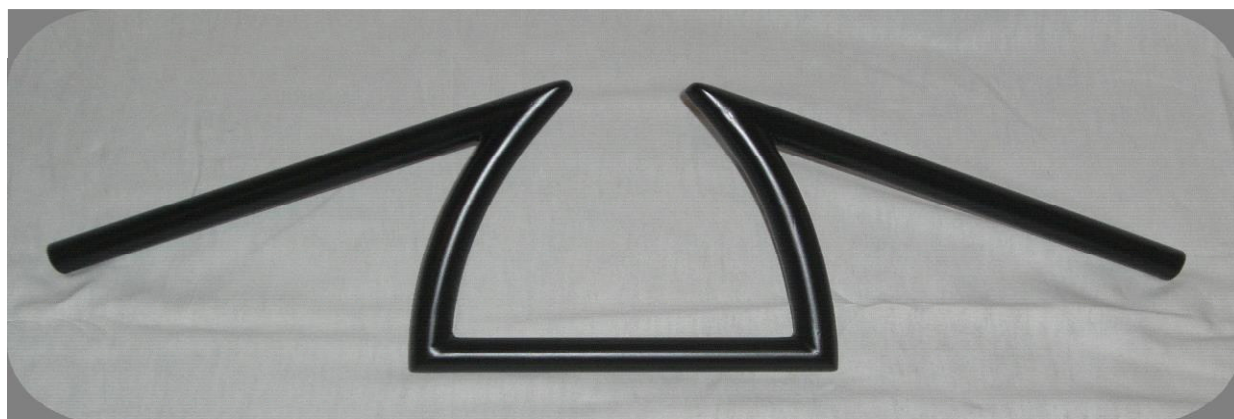

GUIDON ZBAR

Modèle : SINNERS HAUT

REFERENCE 25SH20B

DIMENSIONS :

Largeur : 63cm
Hauteur : 20cm 8pouces
Diamètre : 25,4mm 1pouce

MATIERE :

Acier
Possibilité de faire le même en Inox 314L poli

FINITION :

Peinture thermolaquage noire.
Sur demande 188 teintes disponibles selon Ral 841 GL
Possibilité effet texturé, nacré, martelé ou sablé.
Possibilité de chromage sur demande.
Livraison brut possible.

DIVERS :