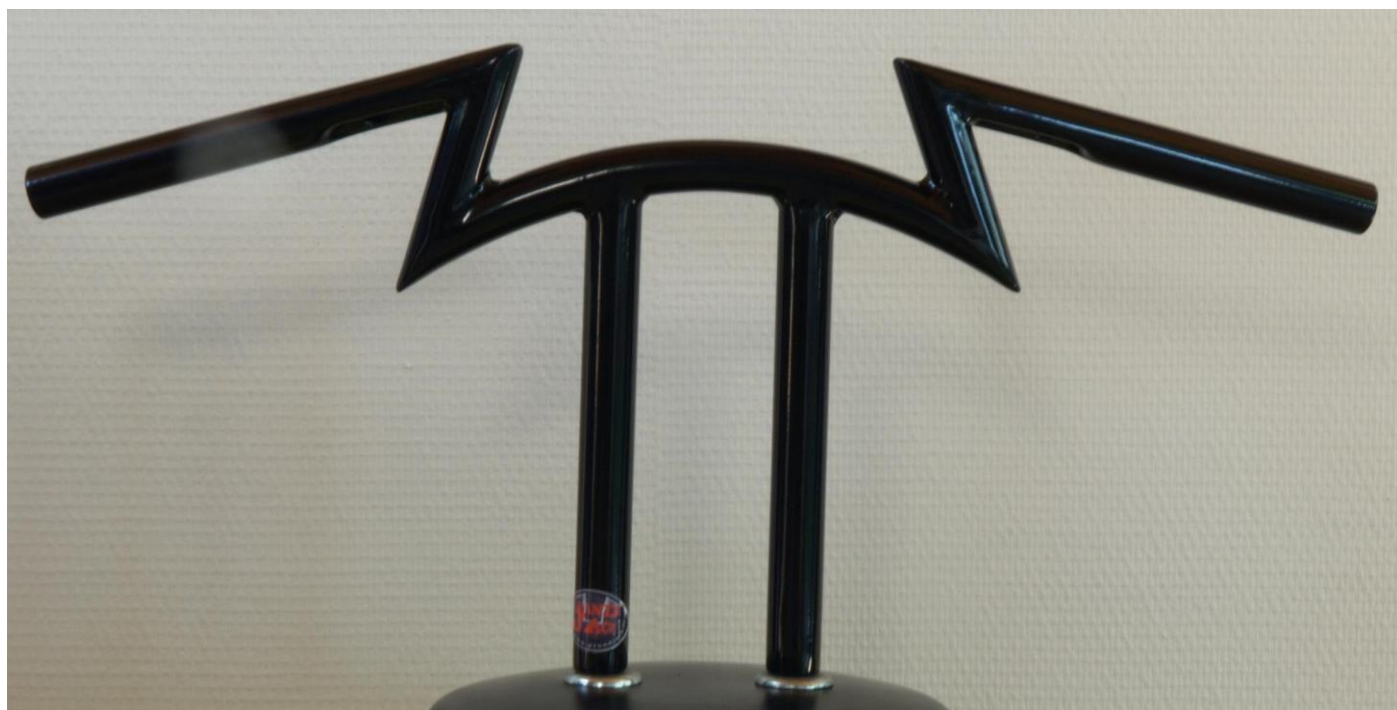

GUIDON OLD-SCHOOL

Modèle : OPUS 7

Ce modèle est fabriqué sur commande, peu de stock

Les dimensions sont à titre indicatif, je peux fabriquer aux dimensions à la demande

DIMENSIONS :

Largeur : 70cm
Hauteur : 22cm 9 pouces
Diamètre : 25mm - 1 pouce

MATIERE :

Acier

FINITION :

Peinture thermolaquage noire.
Sur demande 188 teintes disponibles selon Ral 841 GL
Possibilité effet texturé, nacré, martelé ou sablé.
Possibilité acier ou inox brossé ou poli
Possibilité de chromage sur demande.
Livraison brut possible.