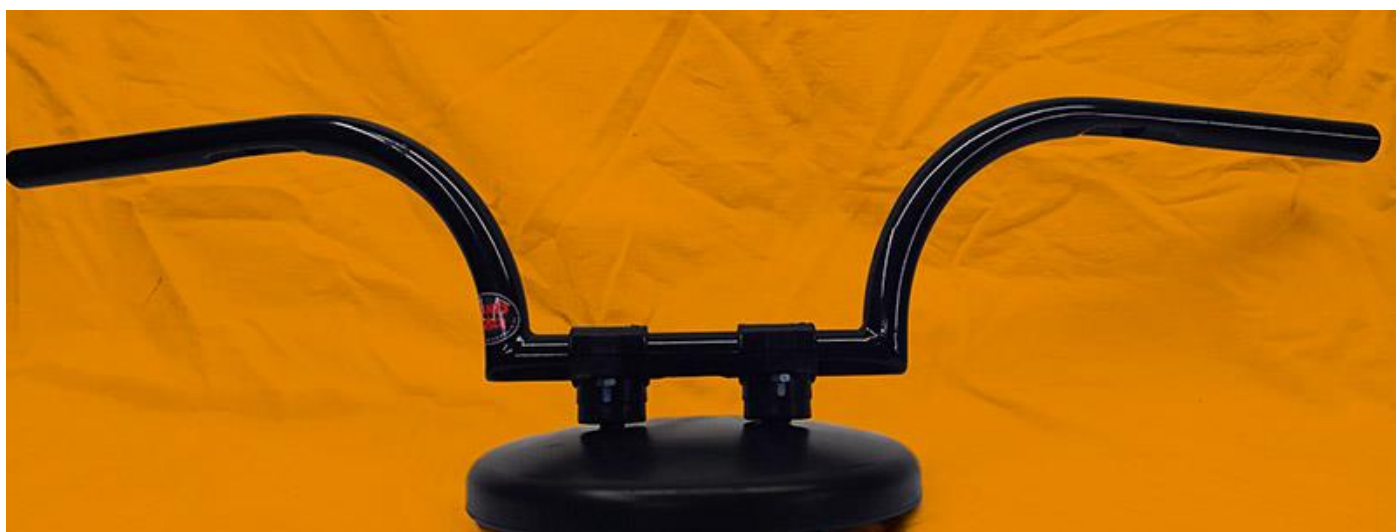

GUIDON OLD-SCHOOL

Modèle : OPUS 11

Ce modèle est fabriqué sur commande, peu de stock
Les dimensions sont à titre indicatif, je peux fabriquer aux dimensions à la demande

DIMENSIONS :

Largeur : 85cm
Hauteur : 13cm 5 pouces
Retour : 7cm
Diamètre : 25,4mm -1 pouce possible en 1"1/4 ou 1"1/2

MATIERE :

Acier

FINITION :

Peinture thermolaquage noire.
Sur demande 188 teintes disponibles selon Ral 841 GL
Possibilité de chromage sur demande.
Livraison brut possible.

DIVERS :

Soudures T.I.G.
Passage du faisceau électrique par l'intérieur et/ou l'extérieur.